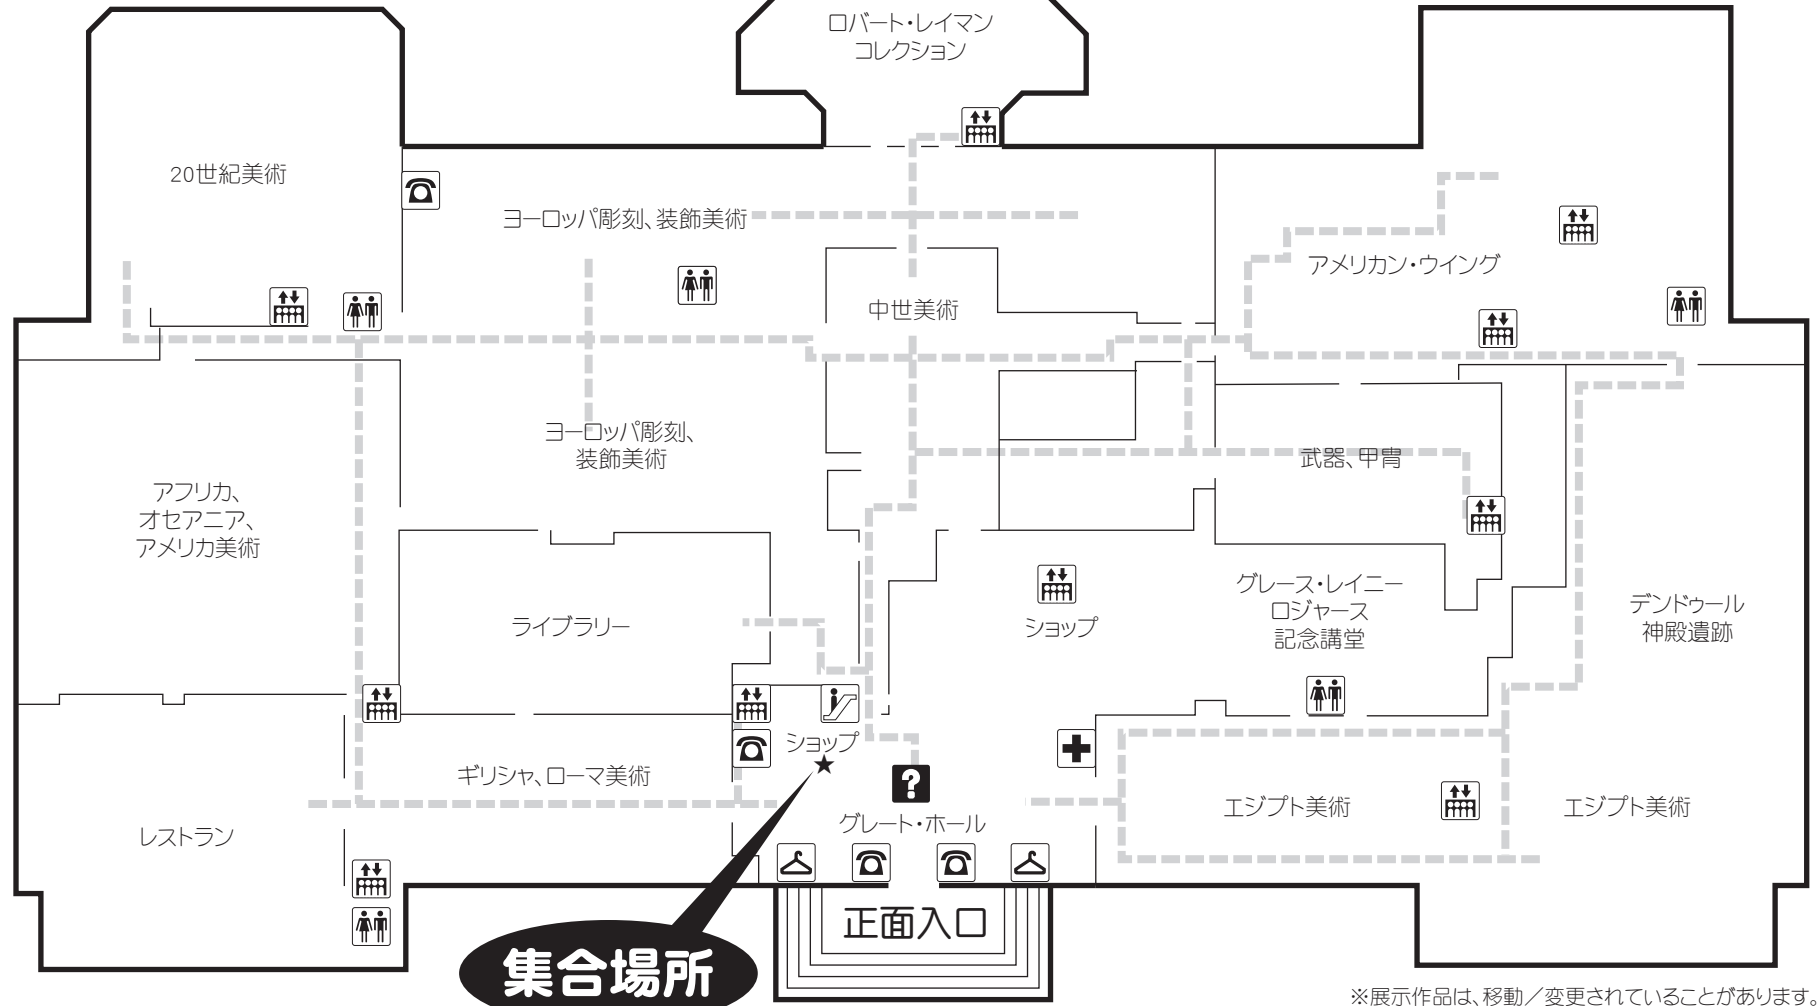

# メトロポリタン美術館

5th Ave at 82nd St / 地下鉄④⑤⑥ 86ST駅下車  
正面入口より向かって左奥のギフトショップ前集合

セントラルパーク

※展示作品は、移動/変更されていることがあります。

5番街

80th St

81st St

82nd St

83rd St

84th St